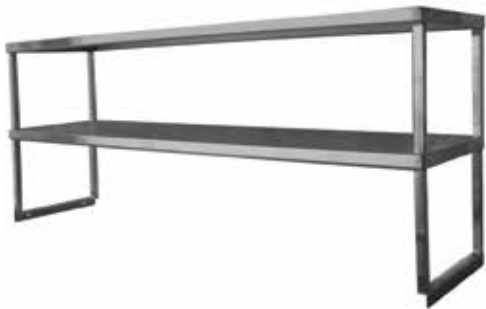

## Standard Double Over-Shelf

Order No	Overall Size(")			Weight lbs/ case
	W	L	H	
DS-1236	12	36	30"	27
DS-1248	12	48	30"	34
DS-1260	12	60	30"	40
DS-1272	12	72	30"	46
DS-1636	16	36	30"	35
DS-1648	16	48	30"	43
DS-1660	16	60	30"	51
DS-1672	16	72	30"	56
DS-1836	18	36	30"	39
DS-1848	18	48	30"	47
DS-1860	18	60	30"	56
DS-1872	18	72	30"	62

## Special Double Over-Shelf

### DS-SP Model: For Beverage Air S Models

Order No	Overall Size(")			Weight lbs/ case
	W	L	H	
DS-SP27N	12	27-1/4	27	23
DS-SP48	12	48-1/4	27	34
DS-SP60	12	60-1/4	27	38
DS-SP72	12	72-1/4	27	46

### DS-SP M Model: For Beverage Air Mega Models

Order No	Overall Size(")			Weight lbs/ case
	W	L	H	
DS-SP48M	12	48-1/4	27	34
DS-SP60M	12	60-1/4	27	38
DS-SP72M	12	72-1/4	27	46