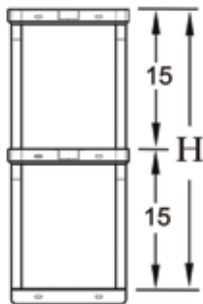

## Standard Double Over-Shelf

Order No	Overall Size(")			Weight lbs/ case
	W	L	H	
DS-1236	12	36	30"	27
DS-1248	12	48	30"	34
DS-1260	12	60	30"	40
DS-1272	12	72	30"	46
DS-1636	16	36	30"	35
DS-1648	16	48	30"	43
DS-1660	16	60	30"	51
DS-1672	16	72	30"	56
DS-1836	18	36	30"	39
DS-1848	18	48	30"	47
DS-1860	18	60	30"	56
DS-1872	18	72	30"	62

Shelving (54~57)

### DS-SP Model: For Beverage Air S Models

Order No	Overall Size(")			Weight lbs/ case
	W	L	H	
DS-SP27N	12	27-1/4	27	23
DS-SP48	12	48-1/4	27	34
DS-SP60	12	60-1/4	27	38
DS-SP72	12	72-1/4	27	46

### DS-SP M Model: For Beverage Air Mega Models

Order No	Overall Size(")			Weight lbs/ case
	W	L	H	
DS-SP48M	12	48-1/4	27	34
DS-SP60M	12	60-1/4	27	38
DS-SP72M	12	72-1/4	27	46