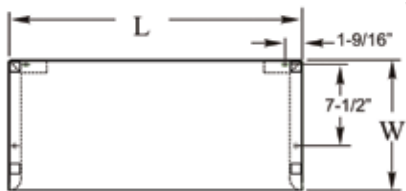

## Standard Double Over-Shelf

Order No	Overall Size(")			Weight lbs/ case
	W	L	H	
DS-1236	12	36	30"	27
DS-1248	12	48	30"	34
DS-1260	12	60	30"	40
DS-1272	12	72	30"	46
DS-1636	16	36	30"	35
DS-1648	16	48	30"	43
DS-1660	16	60	30"	51
DS-1672	16	72	30"	56
DS-1836	18	36	30"	39
DS-1848	18	48	30"	47
DS-1860	18	60	30"	56
DS-1872	18	72	30"	62

Shelving (54~57)

### DS-SP Model: For Beverage Air S Models

Order No	Overall Size(")			Weight lbs/ case
	W	L	H	
DS-SP27N	12	27-1/4	27	23
DS-SP48	12	48-1/4	27	34
DS-SP60	12	60-1/4	27	38
DS-SP72	12	72-1/4	27	46

### DS-SP M Model: For Beverage Air Mega Models

Order No	Overall Size(")			Weight lbs/ case
	W	L	H	
DS-SP48M	12	48-1/4	27	34
DS-SP60M	12	60-1/4	27	38
DS-SP72M	12	72-1/4	27	46