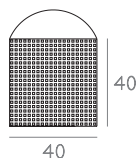

## FEZ

Candle box / Laterne / Lanterna / Lanterne

Ref.

Size / Finish

Fez 1  
60x15x15h cm  
24"x6"x6"h  
Weight  
Volume 2,6 Kg / 5,2 lbs  
0,03 m<sup>3</sup> / 1,06 ft<sup>3</sup>

Candle. Kerze. Candela. Bougie 5x5x5h cm  
2"x2"x2"h  
Weight / Volume 0,15 Kg / 0,3 lbs

White / Weiß / Bianco / Blanc  
Sand / Sand / Sabbia / Sable  
Bronze / Bronze / Bronzo / Bronze  
Protective cover Tobacco / Tabak / Tabacco / Tabac

Fez 2  
30x30x30h cm  
12"x12"x12"h  
Weight  
Volume 5,5 Kg / 11 lbs  
0,04 m<sup>3</sup> / 1,41 ft<sup>3</sup>

Candle. Kerze. Candela. Bougie 15x15x15h cm  
6"x6"x6"h  
Weight / Volume 3 Kg / 6 lbs

White / Weiß / Bianco / Blanc  
Sand / Sand / Sabbia / Sable  
Bronze / Bronze / Bronzo / Bronze  
Protective cover Tobacco / Tabak / Tabacco / Tabac

Fez 3  
40x40x40h cm  
16"x16"x16"h  
Weight  
Volume 6,79 Kg / 13,58 lbs  
0,09 m<sup>3</sup> / 3,18 ft<sup>3</sup>

Candle. Kerze. Candela. Bougie 15x15x15h cm  
6"x6"x6"h  
Weight / Volume 3 Kg / 6 lbs