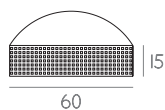

## FEZ

Candle box / Laterne / Lanterna / Lanterne

Ref.

Size / Finish

Fez 1  
60x15x15h cm  
24"x6"x6"h  
Weight  
Volume 2,6 Kg / 5,2 lbs  
0,03 m<sup>3</sup> / 1,06 ft<sup>3</sup>

Candle. Kerze. Candela. Bougie 5x5x5h cm  
2"x2"x2"h  
Weight / Volume 0,15 Kg / 0,3 lbs

White / Weiß / Bianco / Blanc  
Sand / Sand / Sabbia / Sable  
Bronze / Bronze / Bronzo / Bronze  
Protective cover Tobacco / Tabak / Tabacco / Tabac

Fez 2  
30x30x30h cm  
12"x12"x12"h  
Weight  
Volume 5,5 Kg / 11 lbs  
0,04 m<sup>3</sup> / 1,41 ft<sup>3</sup>