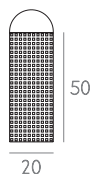

Fez 4
20x20x50h cm
8"x8"x20"h
Weight
Volume 2,6 Kg / 5,2 lbs
0,03 m³ / 1,06 ft³

Candle. Kerze. Candela. Bougie 8x8x20h cm
3"x3"x8"h
Weight / Volume 1,07 Kg / 2,14 lbs

White / Weiß / Bianco / Blanc
Sand / Sand / Sabbia / Sable
Bronze / Bronze / Bronzo / Bronze
Protective cover Tobacco / Tabak / Tabacco / Tabac

Candle box made of lacquered aluminium. Candles included.

Laterne für Außenbereiche hergestellt aus thermolackierten Aluminium. Kerzen inbegriffen.

Lanterna per esterni in alluminio termolaccato. Candele incluse.

Lanterne pour extérieur fabriqué en aluminium thermolaqué. Bougies incluses.